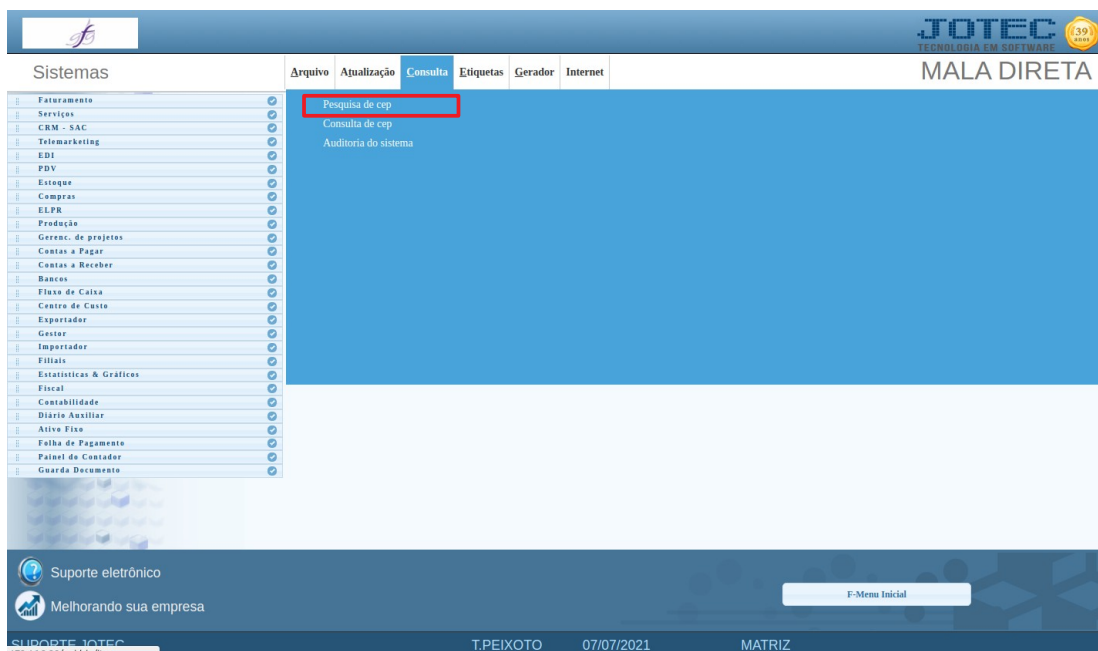

## Pesquisa de cep

Para acessar a tela “ Pesquisa de cep”, acesse o módulo: Mala Direta.

Em seguida acesse: Arquivo > Pesquisa de cep:

Preencha os campos:

 Pesquisa  Ajuda  Sair

Endereço  Estado

Cidade